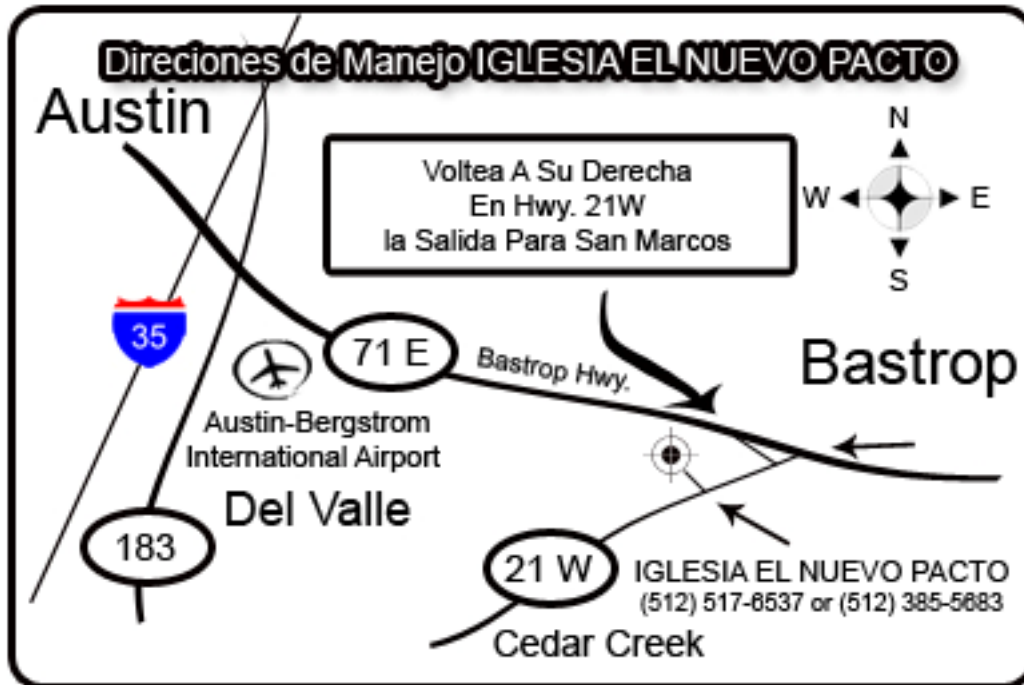

Direcciones de Manejo A IGLESIA EL NUEVO PACTO

Direcciones de Manejo A Iglesia El Nuevo Pacto

De Austin – Tome Hwy 71 E Dirigido a Bastrop.
Tome Hwy 21 W A la Salida Para San Marcos.
La Iglesia El Nuevo Pacto Sera La Segunda Finca A Su Derecha
Enseguida De 1r National Bank.

De Bastrop – Tome 71 W Dirigido A Austin.
Tome Hwy 21 W la Salida Para San Marcos.
La Iglesia El Nuevo Pacto Sera La Segunda Finca A Su Derecha
Enseguida De 1r National Bank.